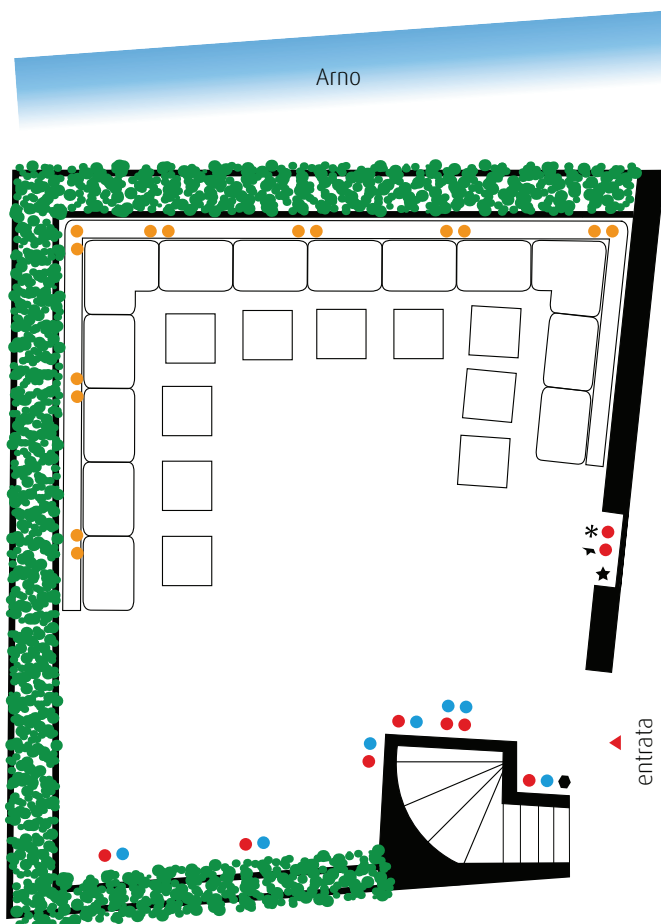

## Capienza

Cene e pranzi a buffet:  
fino ad un massimo di 60 persone.  
Cocktail in piedi fino a 70 persone.  
Pranzi e cene seduti:  
un grande tavolo quadrato per 24 persone  
oppure 4 tavoli quadrati da 12 persone ciascuno.